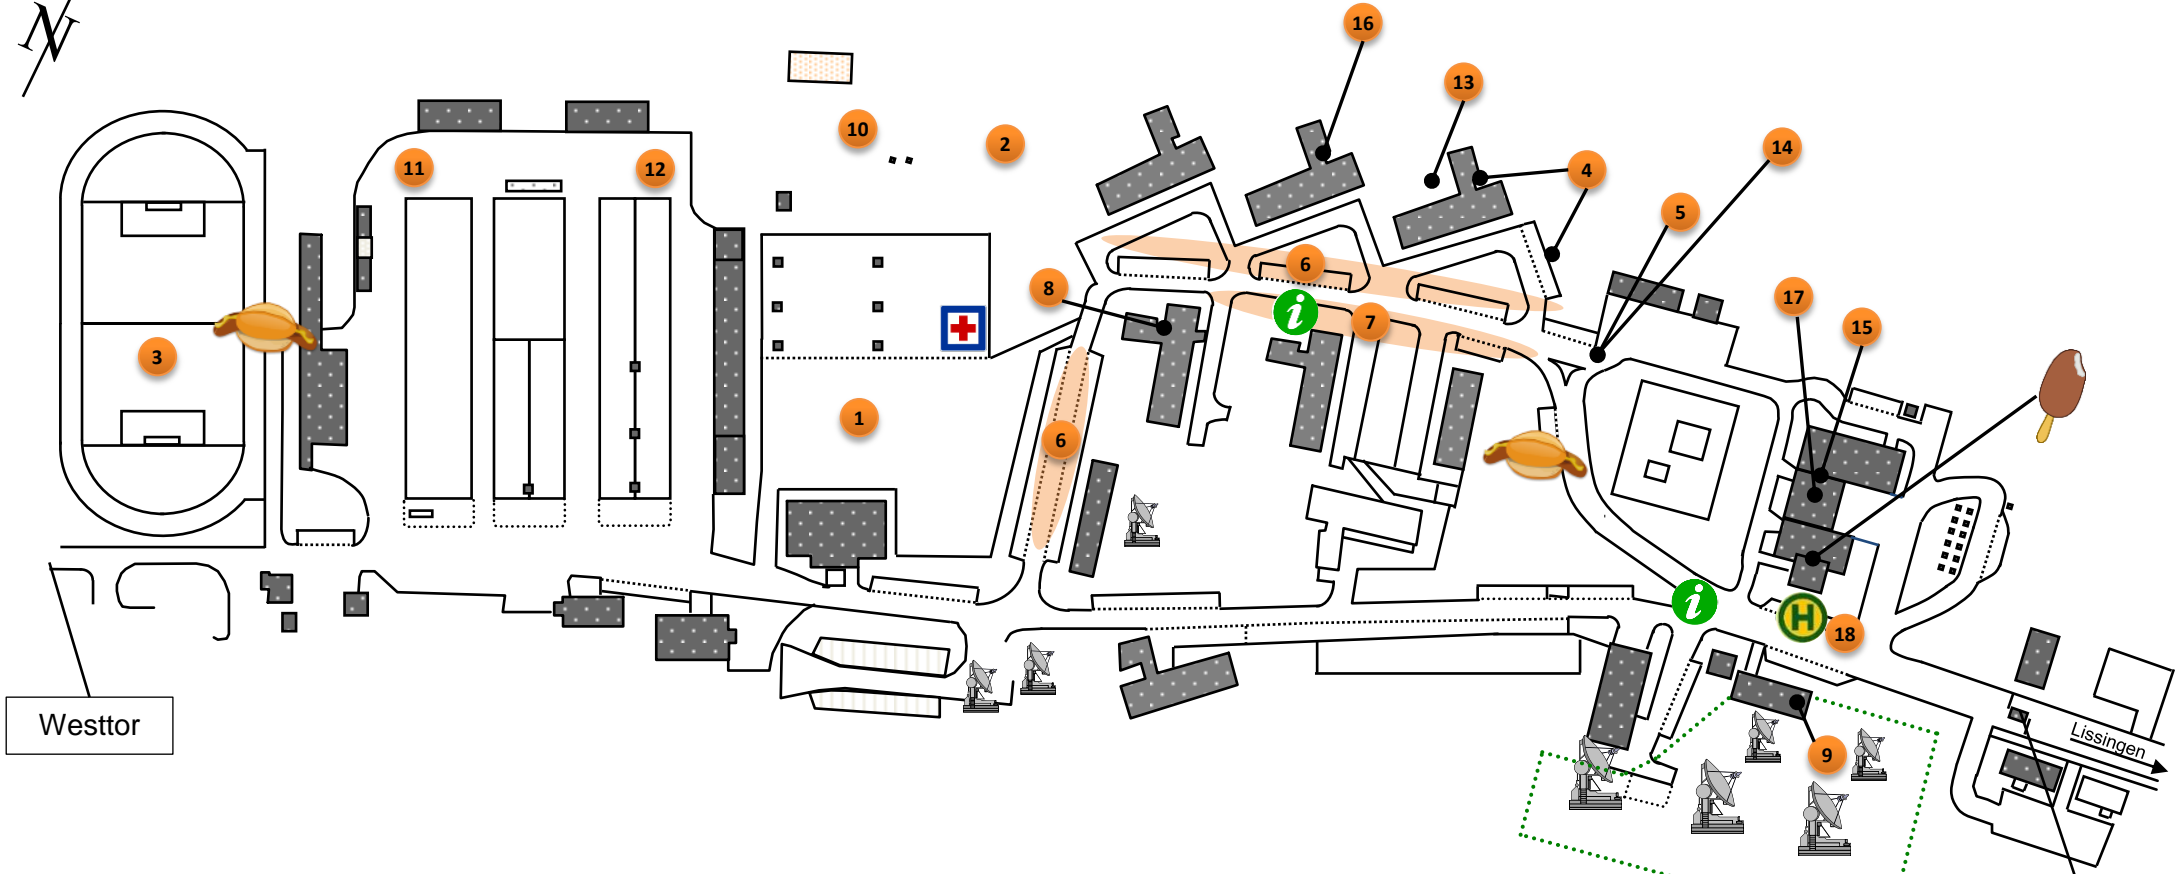

Durchgehende Programmpunkte:

- Kinderbetreuung
- Großeräteschau
- Informationsstände
- Nachsichtpfad
- Waffenschau
- Einsatzausstellung
- Feldpostausstellung
- Bodenstation
- Rettungsstation
- Hundeschau
- Löschvorführung
- Kranfahren
- Leben im Felde
- Spielerraum
- Rekrutenstube
- Geschichte Bundeswehr

Ansprechpartner an den Informationsständen:

Umseitig auf der Karte mit folgenden Symbol zu finden.

Westtor

Haupttor

Lissingen

- | | | |
|---------------------------|-----------------------------|--------------------------------------|
| 1 Gelöbnis | 7 Informationsstände | 13 Leben im Felde |
| 2 Feldgottesdienst | 8 Einsatzausstellung | 14 Tombola |
| 3 Fußballturnier | – Waffenschau | 15 Spielraum |
| 4 Kinderbetreuung | – Feldpostausstellung | 16 Rekrutenstube |
| – Spiele & Bastelland | – Nachtsichtpfad | 17 Ausstellung 60 Jahre Bw |
| 5 Bühne | 9 Bodenstation | <i>50+1 Garnisonstadt Gerolstein</i> |
| – Platzkonzert | 10 Hundeschau | 18 Gefechtsvorführung |
| – Anzugarten der Bw | 11 Löschvorführung | Gruppe in der Verteidigung |
| – Ziehung Tombola | 12 Kranfahren | |
| 6 Großgeräteschau | | |

-  Informationspunkte
-  Imbiss
-  Eis, Kaffee und Kuchen
-  Haltestellen
-  Rettungsstation